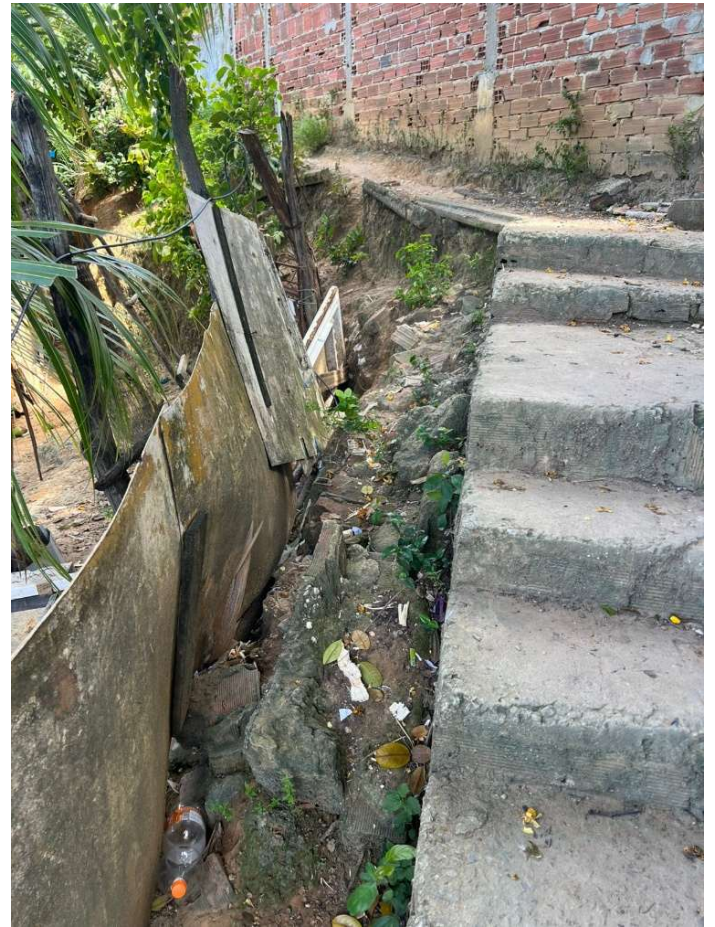

CÂMARA MUNICIPAL DE IGARASSU

Casa de Duarte Coelho – Igarassu - Pernambuco