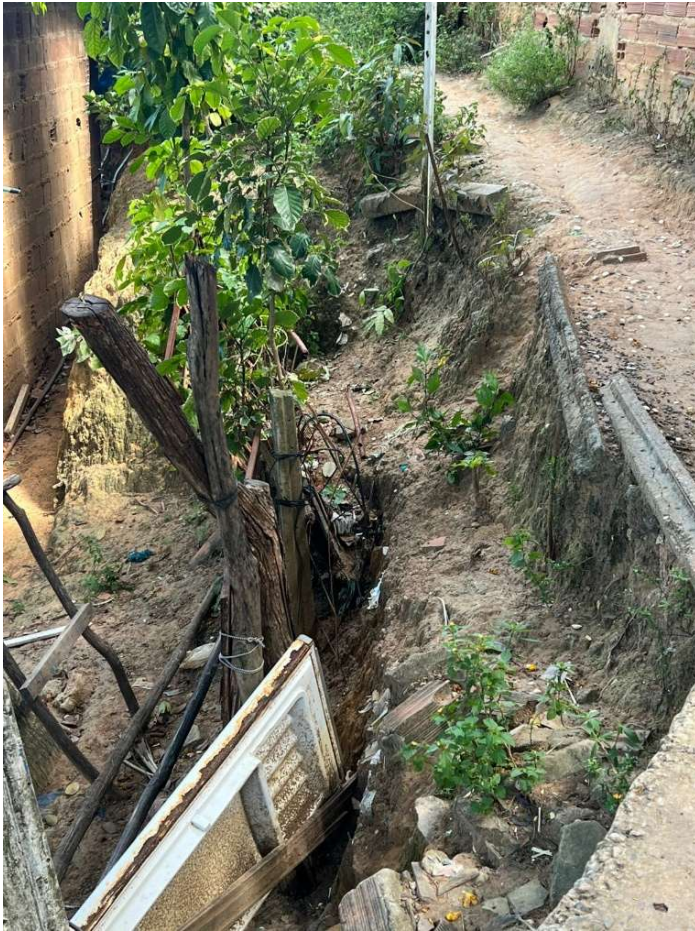

CÂMARA MUNICIPAL DE IGARASSU

Casa de Duarte Coelho – Igarassu - Pernambuco